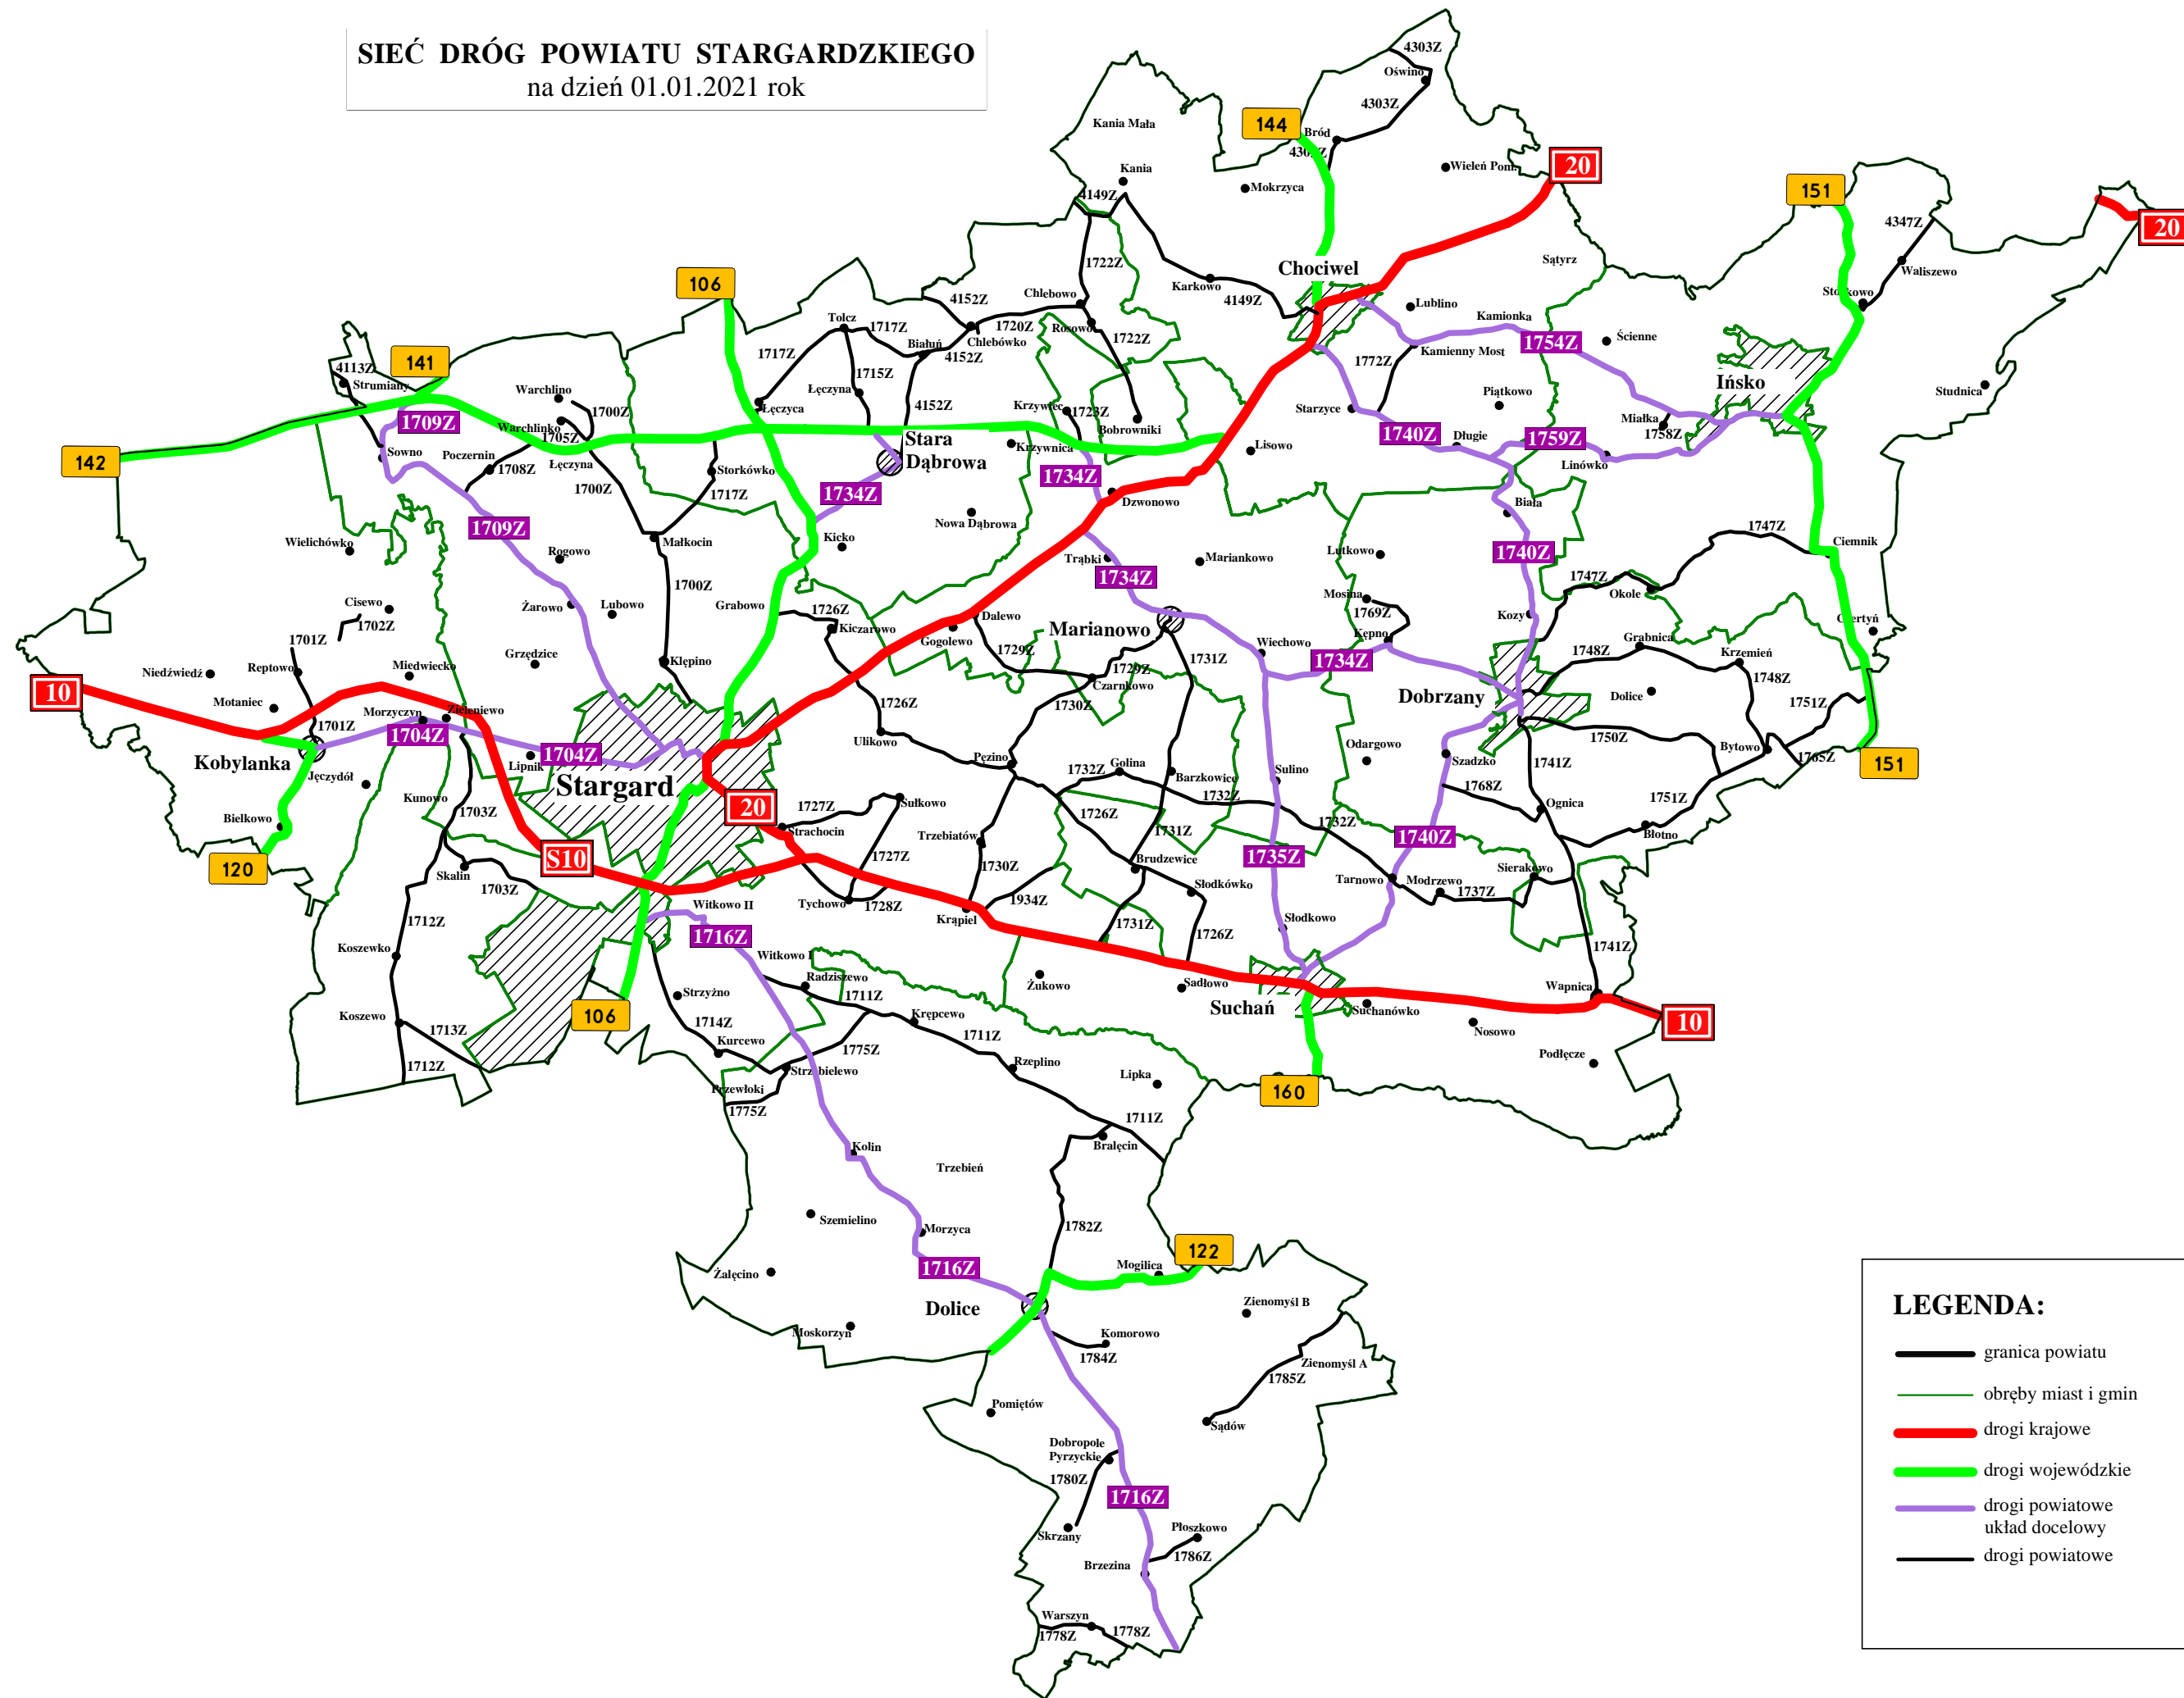

SIEĆ DRÓG POWIATU STARGARDZKIEGO
na dzień 01.01.2021 rok

LEGENDA:

- granica powiatu
- obręby miast i gmin
- drogi krajowe
- drogi wojewódzkie
- drogi powiatowe
- układ docelowy
- drogi powiatowe