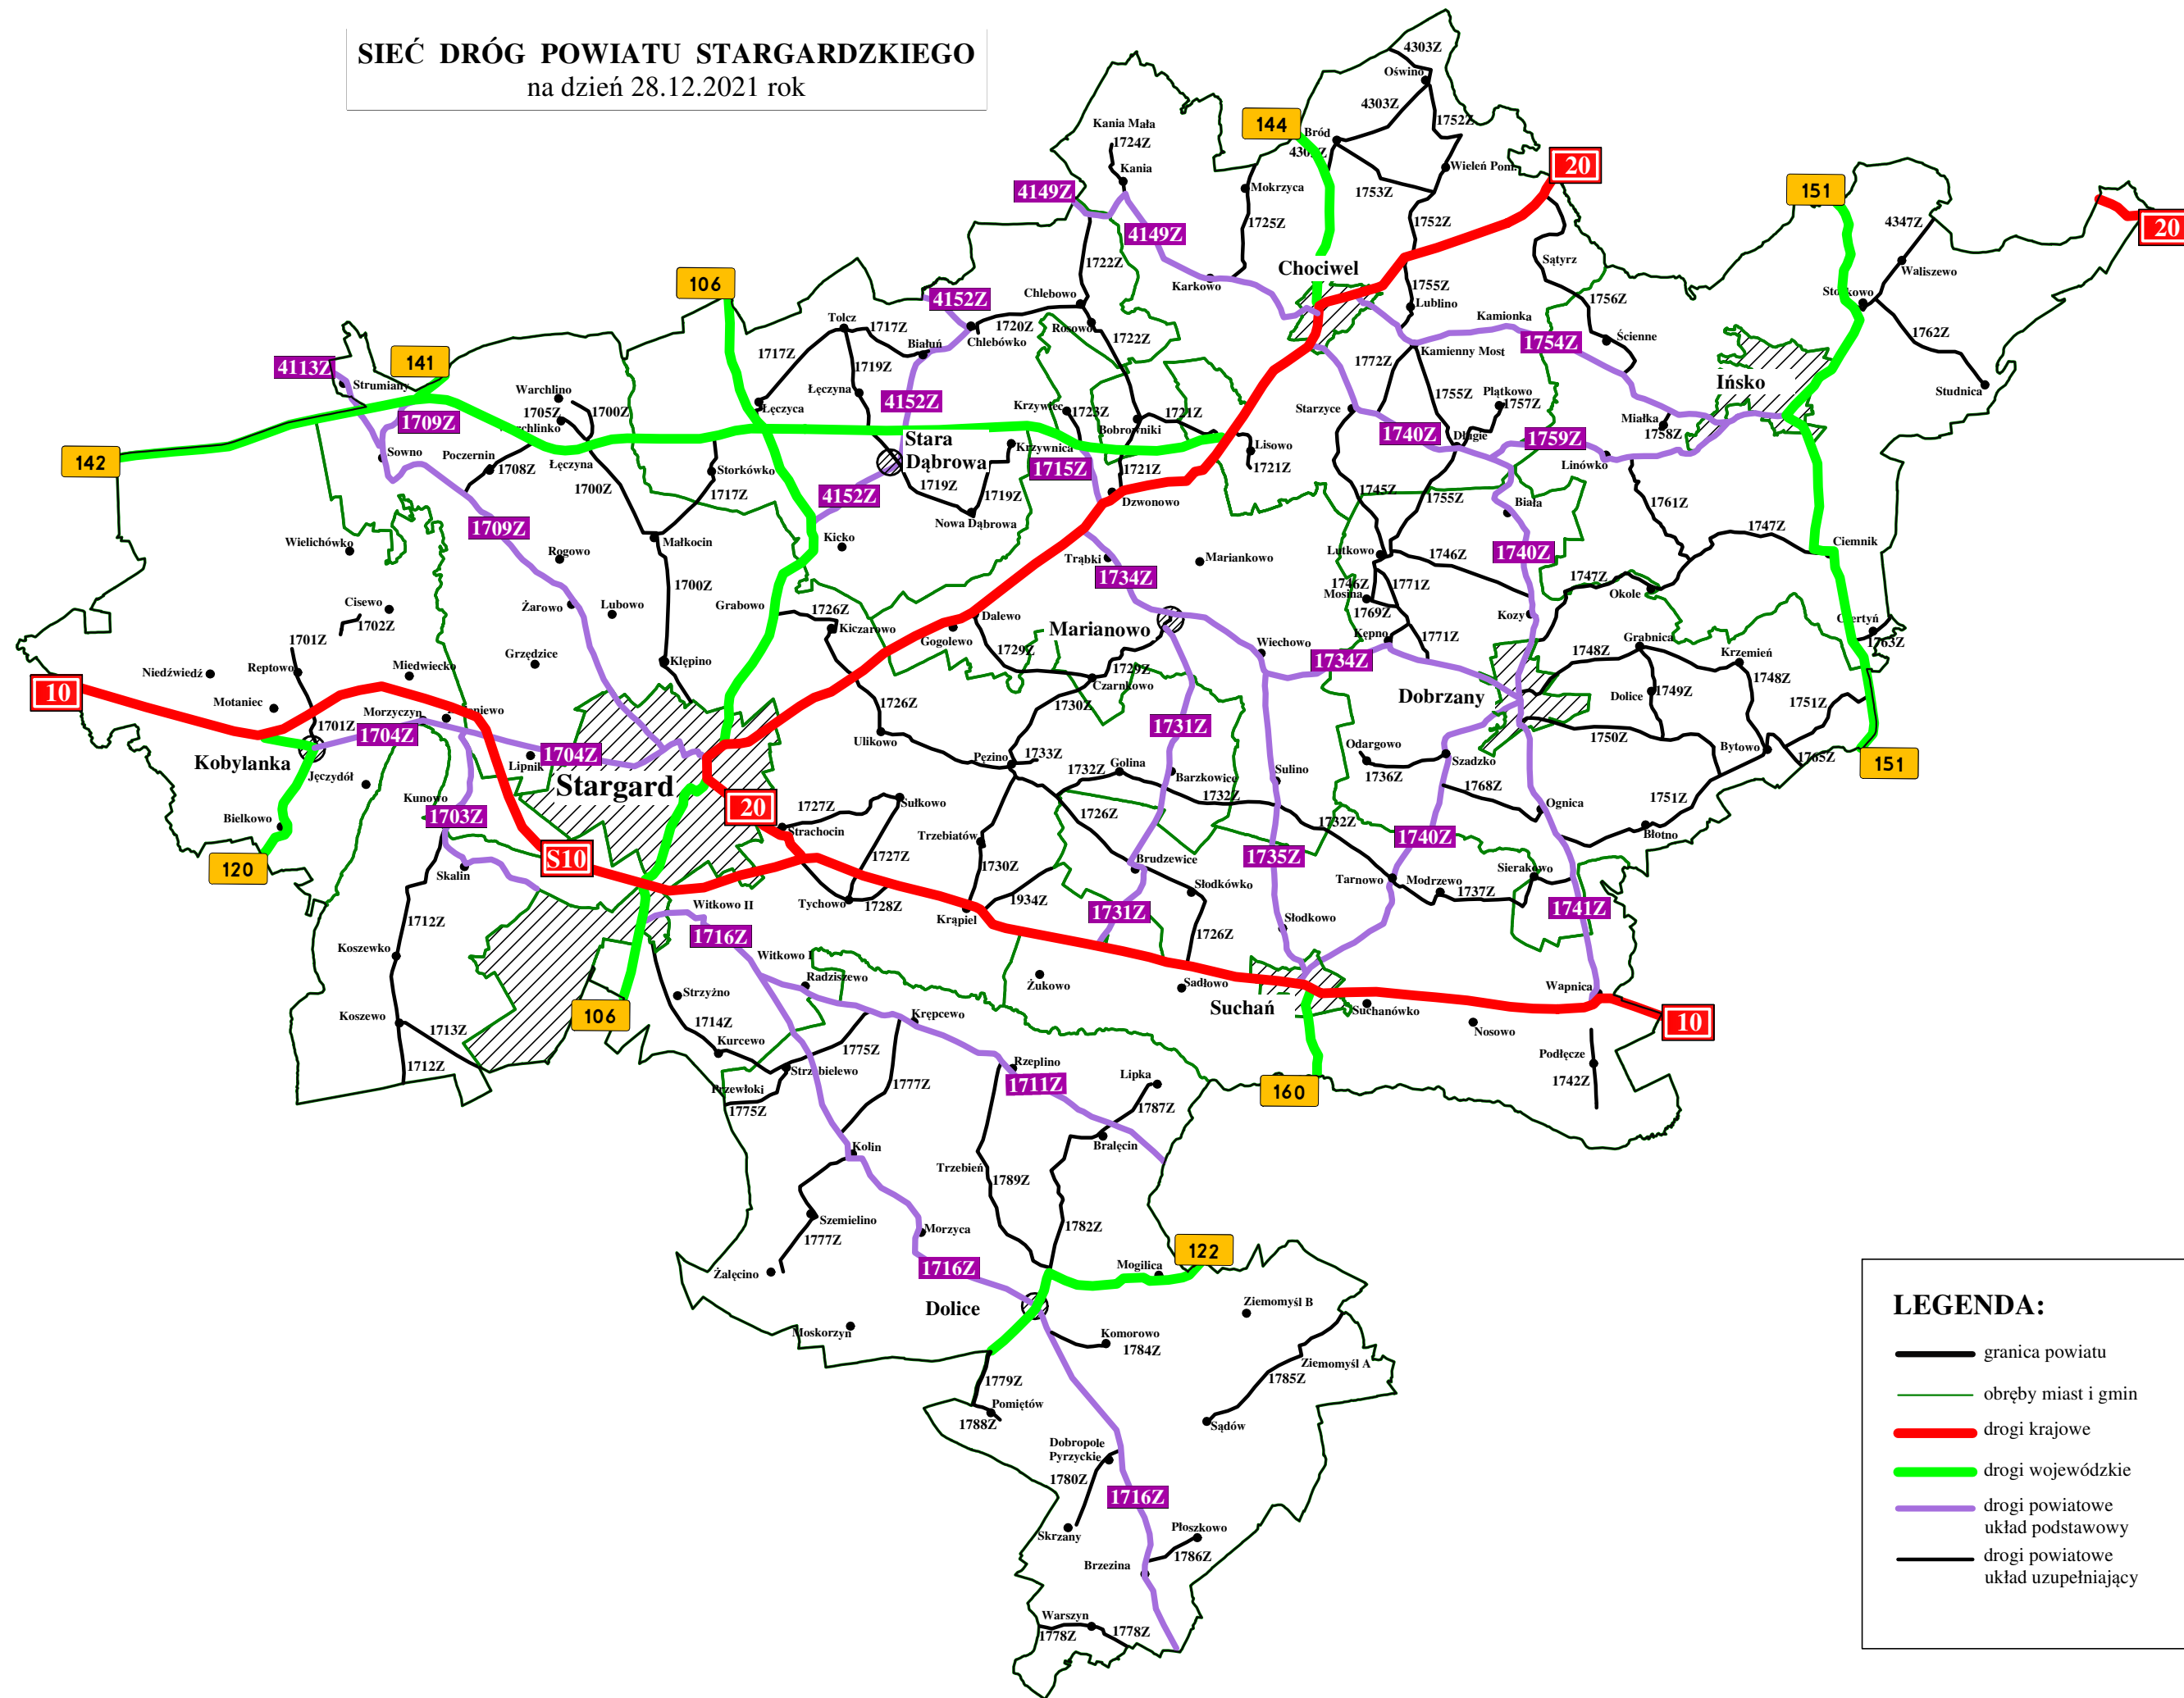

SIEĆ DRÓG POWIATU STARGARDZKIEGO
na dzień 28.12.2021 rok

LEGENDA:

- granica powiatu
- obręby miast i gmin
- drogi krajowe
- drogi wojewódzkie
- drogi powiatowe
układ podstawowy
- drogi powiatowe
układ uzupełniający