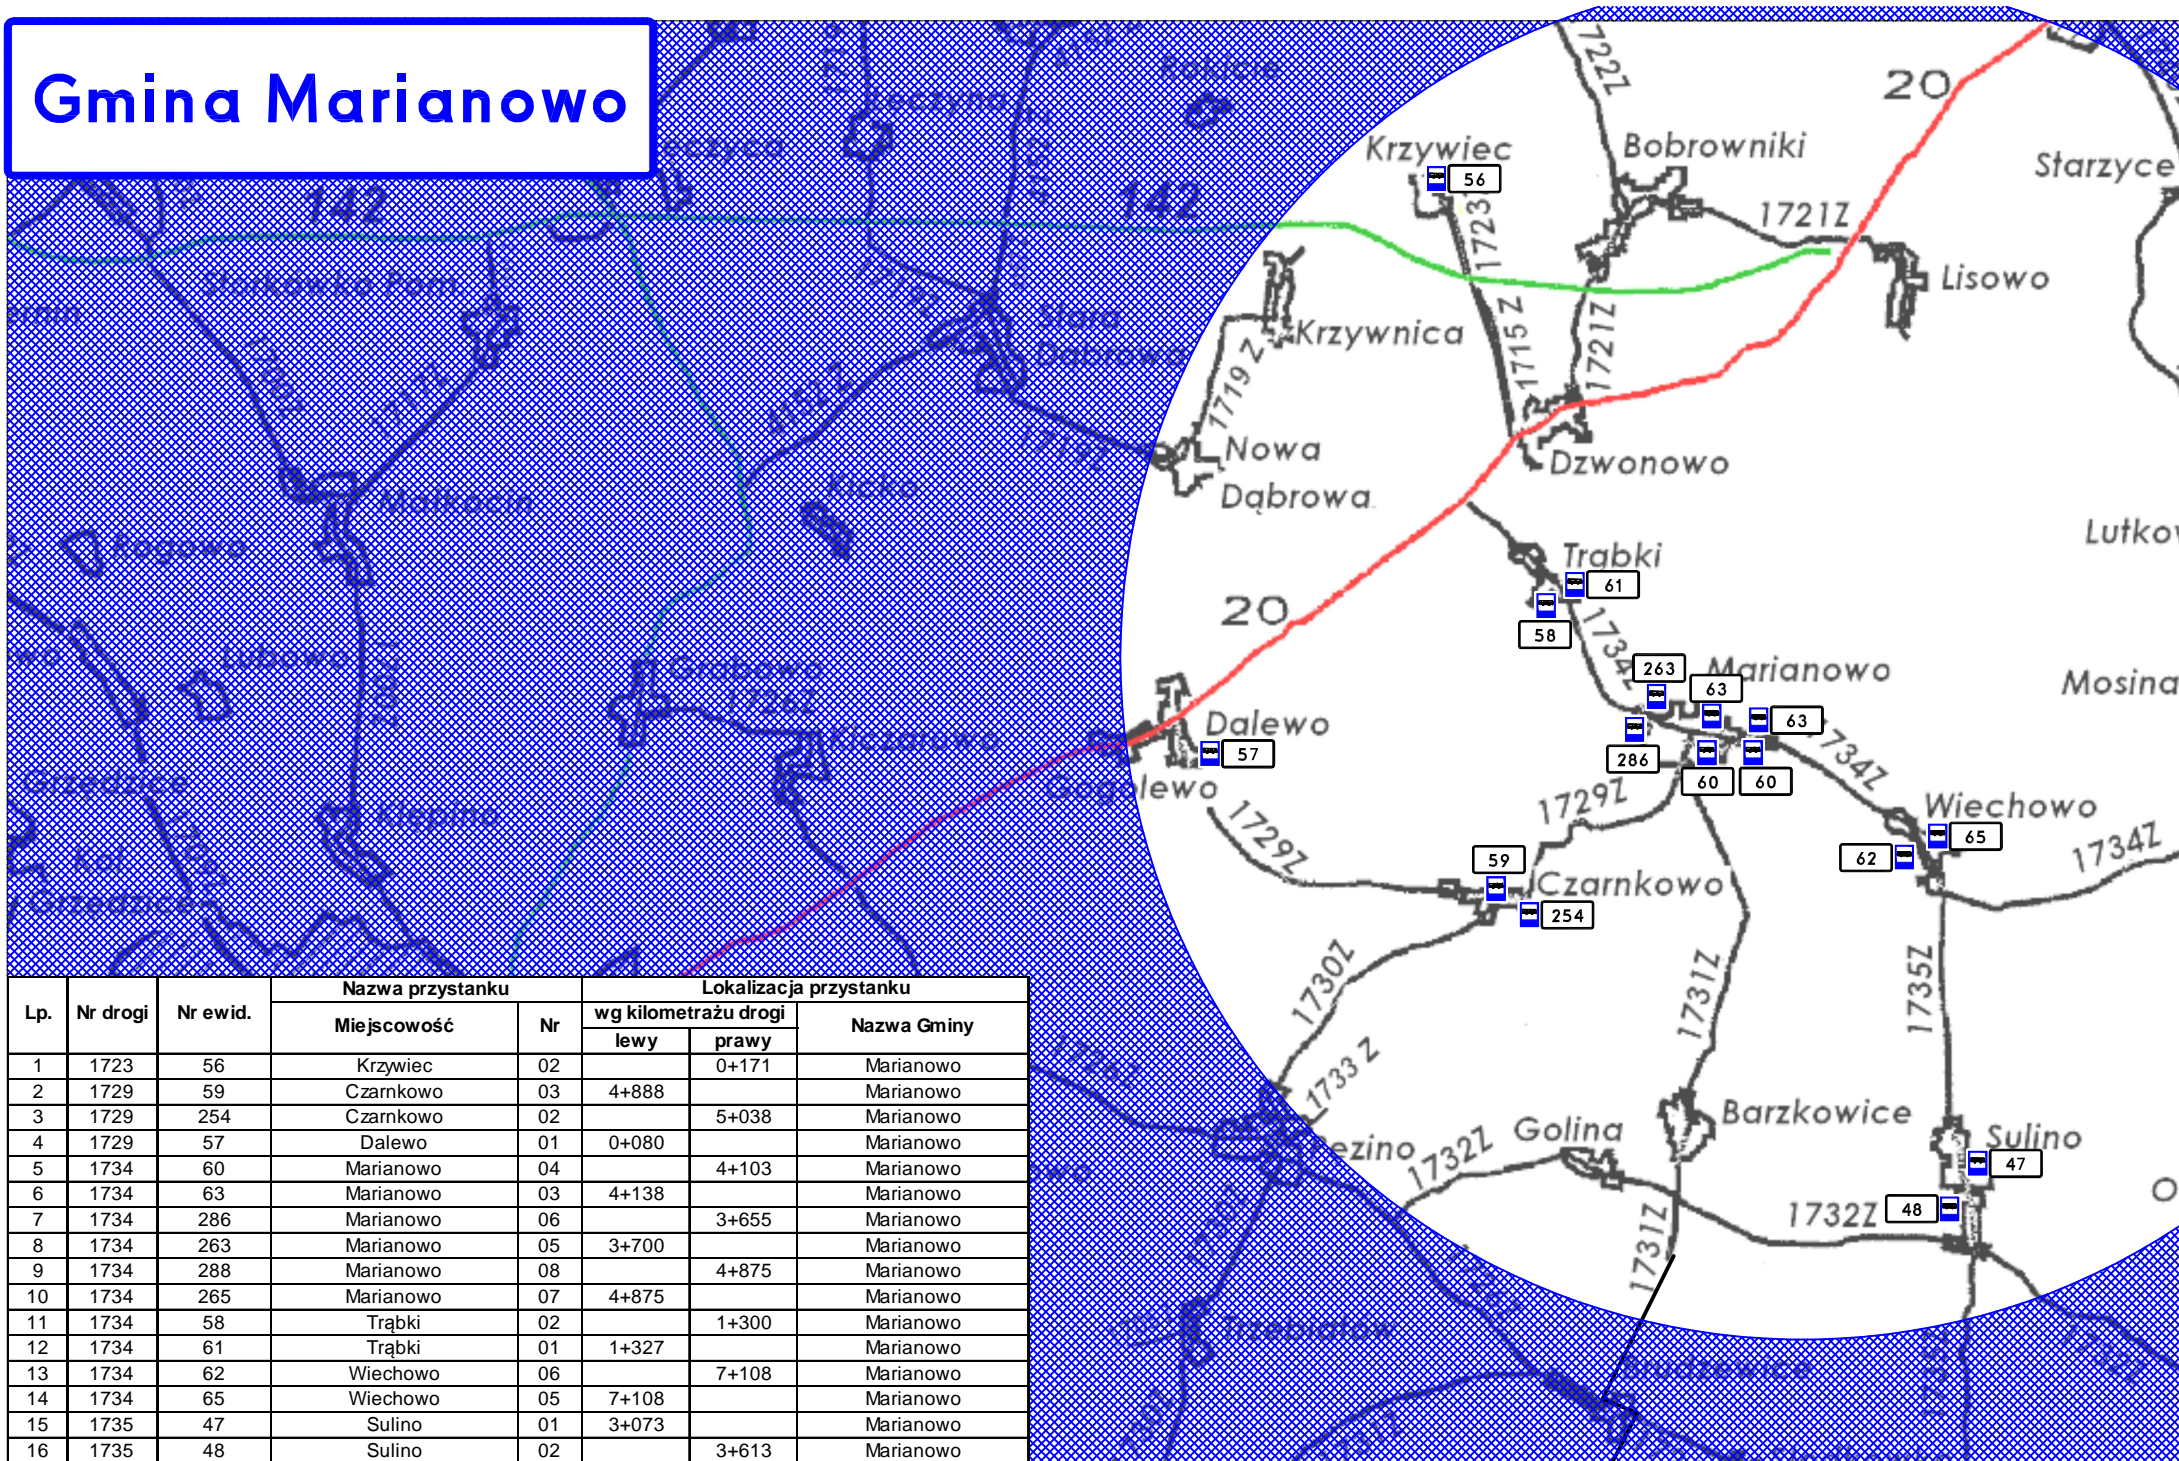

Gmina Marianowo

Lp.	Nr drogi	Nr ewid.	Nazwa przystanku		Lokalizacja przystanku		
			Miejscowość	Nr	wg kilometrażu drogi		Nazwa Gminy
					lewy	prawy	
1	1723	56	Krzywiec	02		0+171	Marianowo
2	1729	59	Czarnkowo	03	4+888		Marianowo
3	1729	254	Czarnkowo	02		5+038	Marianowo
4	1729	57	Dalewo	01	0+080		Marianowo
5	1734	60	Marianowo	04		4+103	Marianowo
6	1734	63	Marianowo	03	4+138		Marianowo
7	1734	286	Marianowo	06		3+655	Marianowo
8	1734	263	Marianowo	05	3+700		Marianowo
9	1734	288	Marianowo	08		4+875	Marianowo
10	1734	265	Marianowo	07	4+875		Marianowo
11	1734	58	Trąbki	02		1+300	Marianowo
12	1734	61	Trąbki	01	1+327		Marianowo
13	1734	62	Wiechowo	06		7+108	Marianowo
14	1734	65	Wiechowo	05	7+108		Marianowo
15	1735	47	Sulino	01	3+073		Marianowo
16	1735	48	Sulino	02		3+613	Marianowo