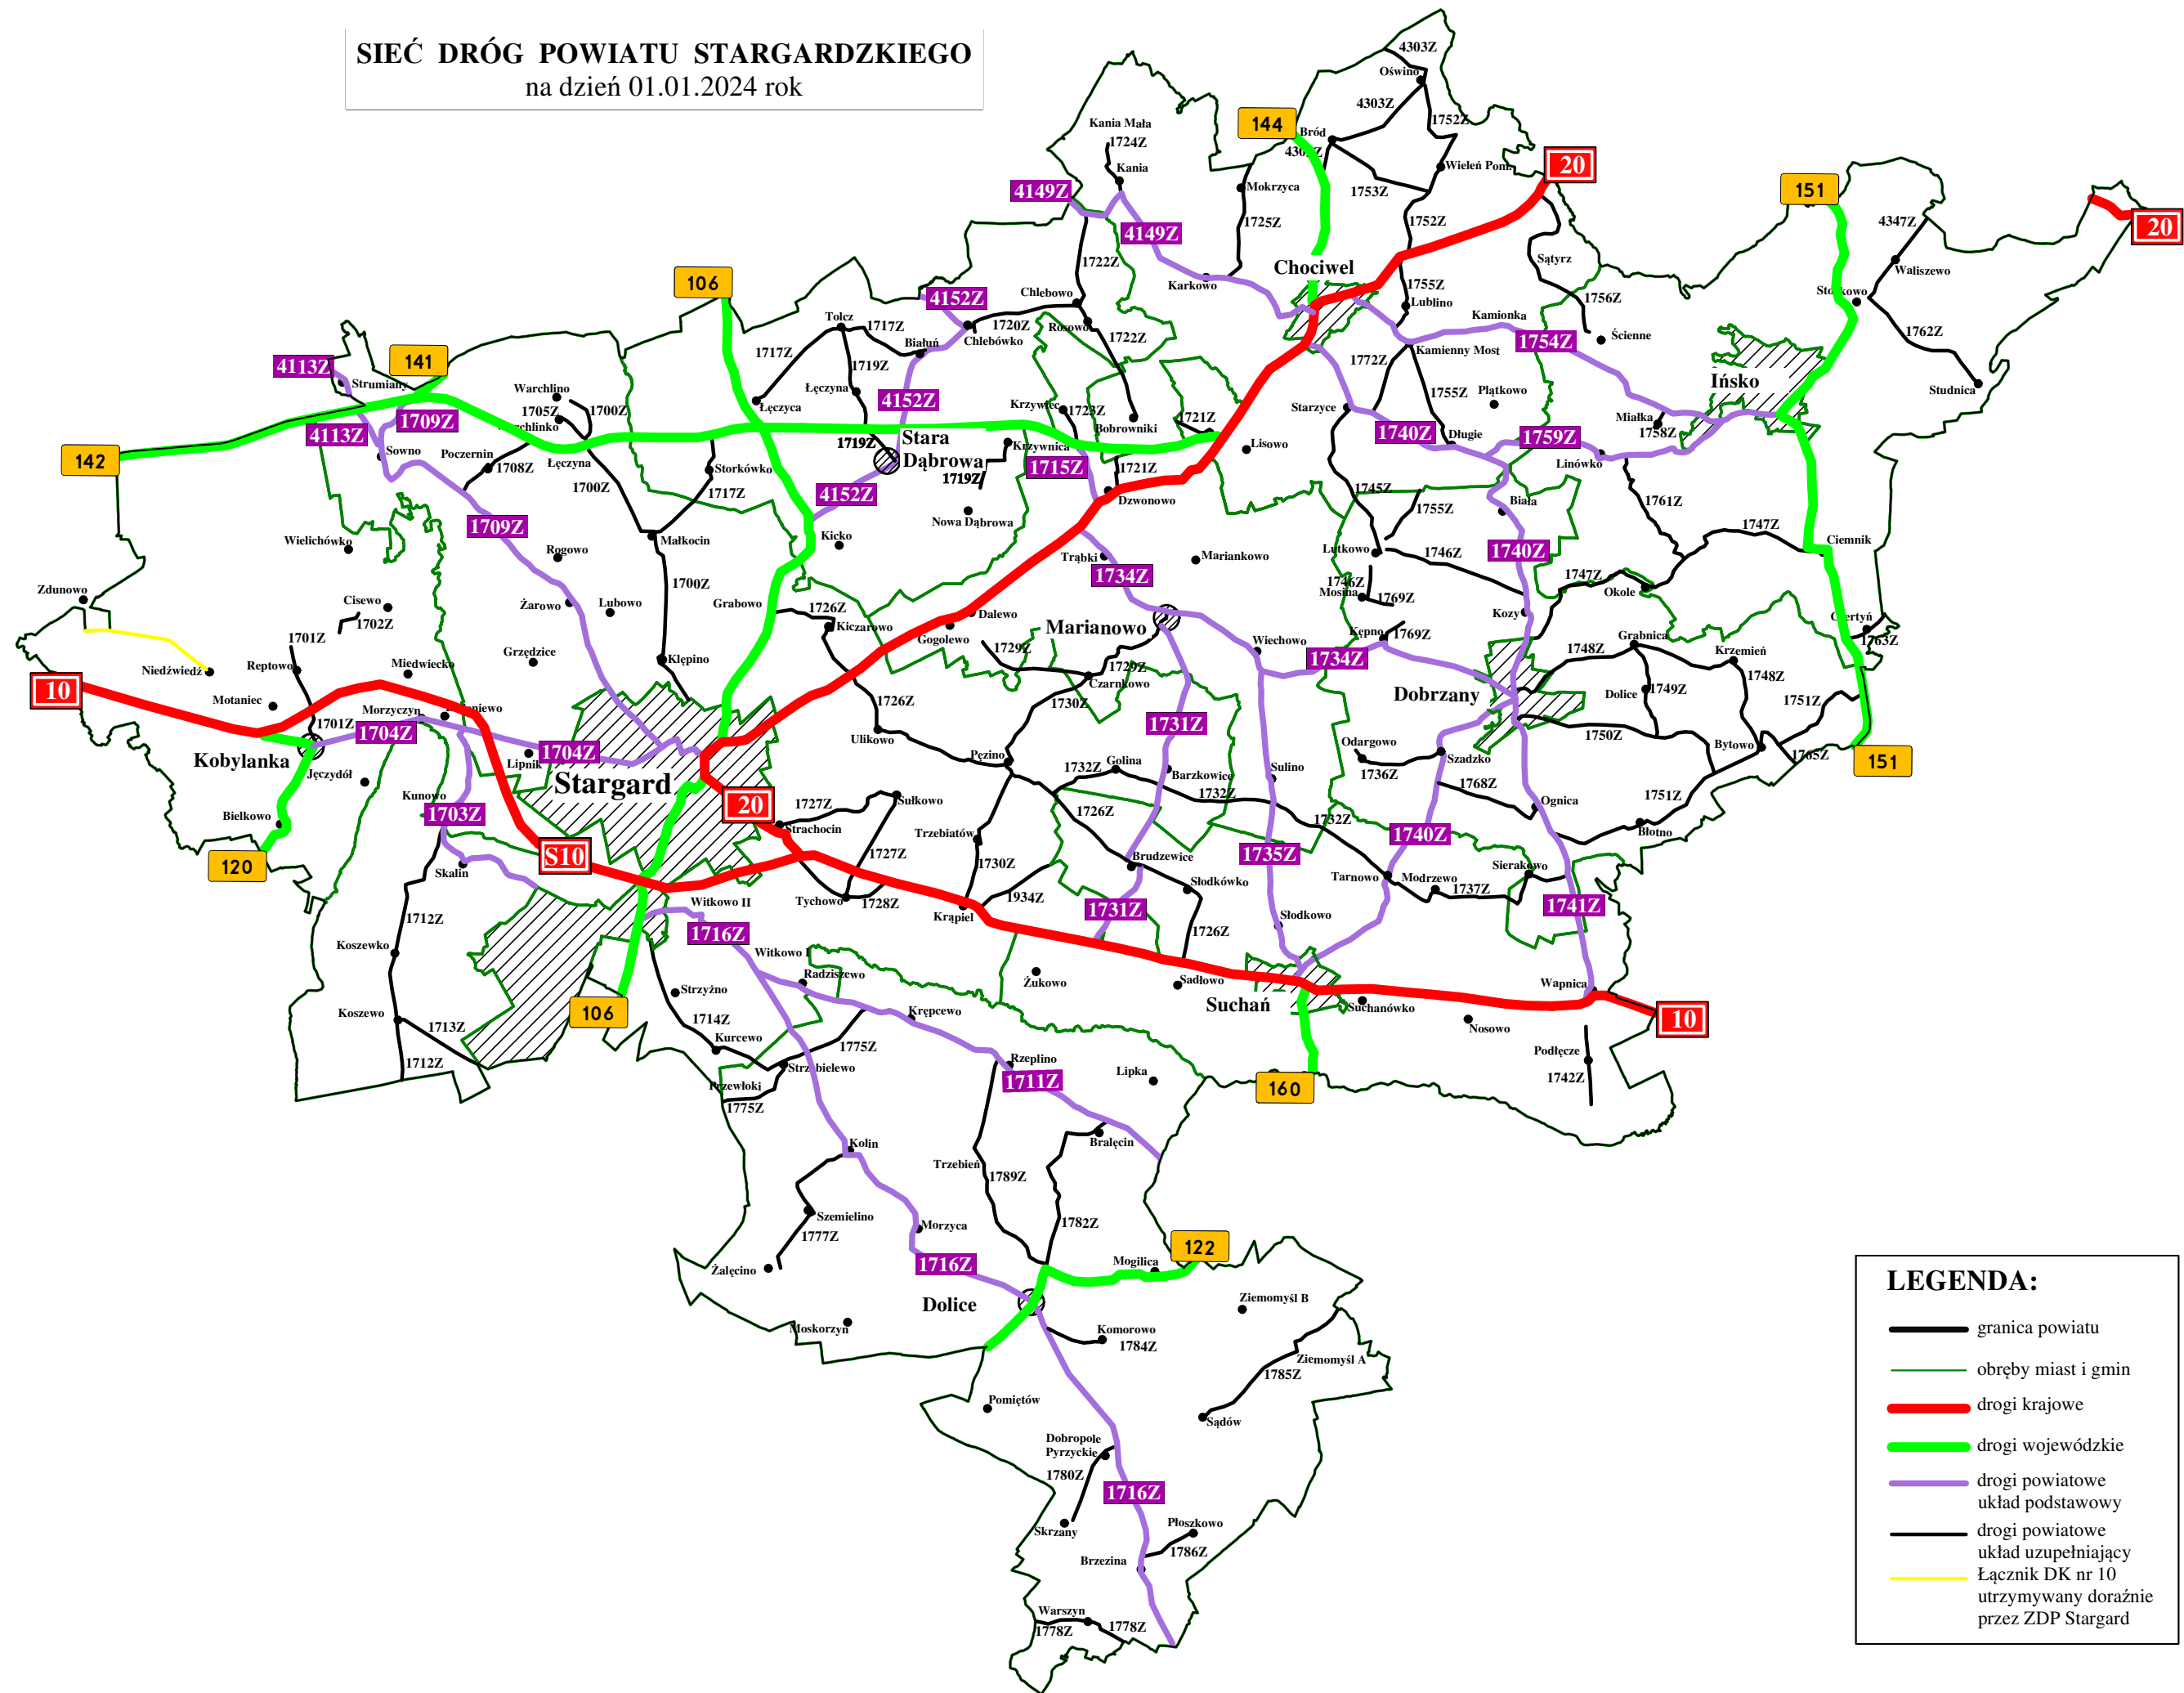

SIEĆ DRÓG POWIATU STARGARDZKIEGO
na dzień 01.01.2024 rok

LEGENDA:

- granica powiatu
- obręby miast i gmin
- drogi krajowe
- drogi wojewódzkie
- drogi powiatowe
układ podstawowy
- drogi powiatowe
układ uzupełniający
- Łącznik DK nr 10
utrzymywany doraźnie
przez ZDP Stargard