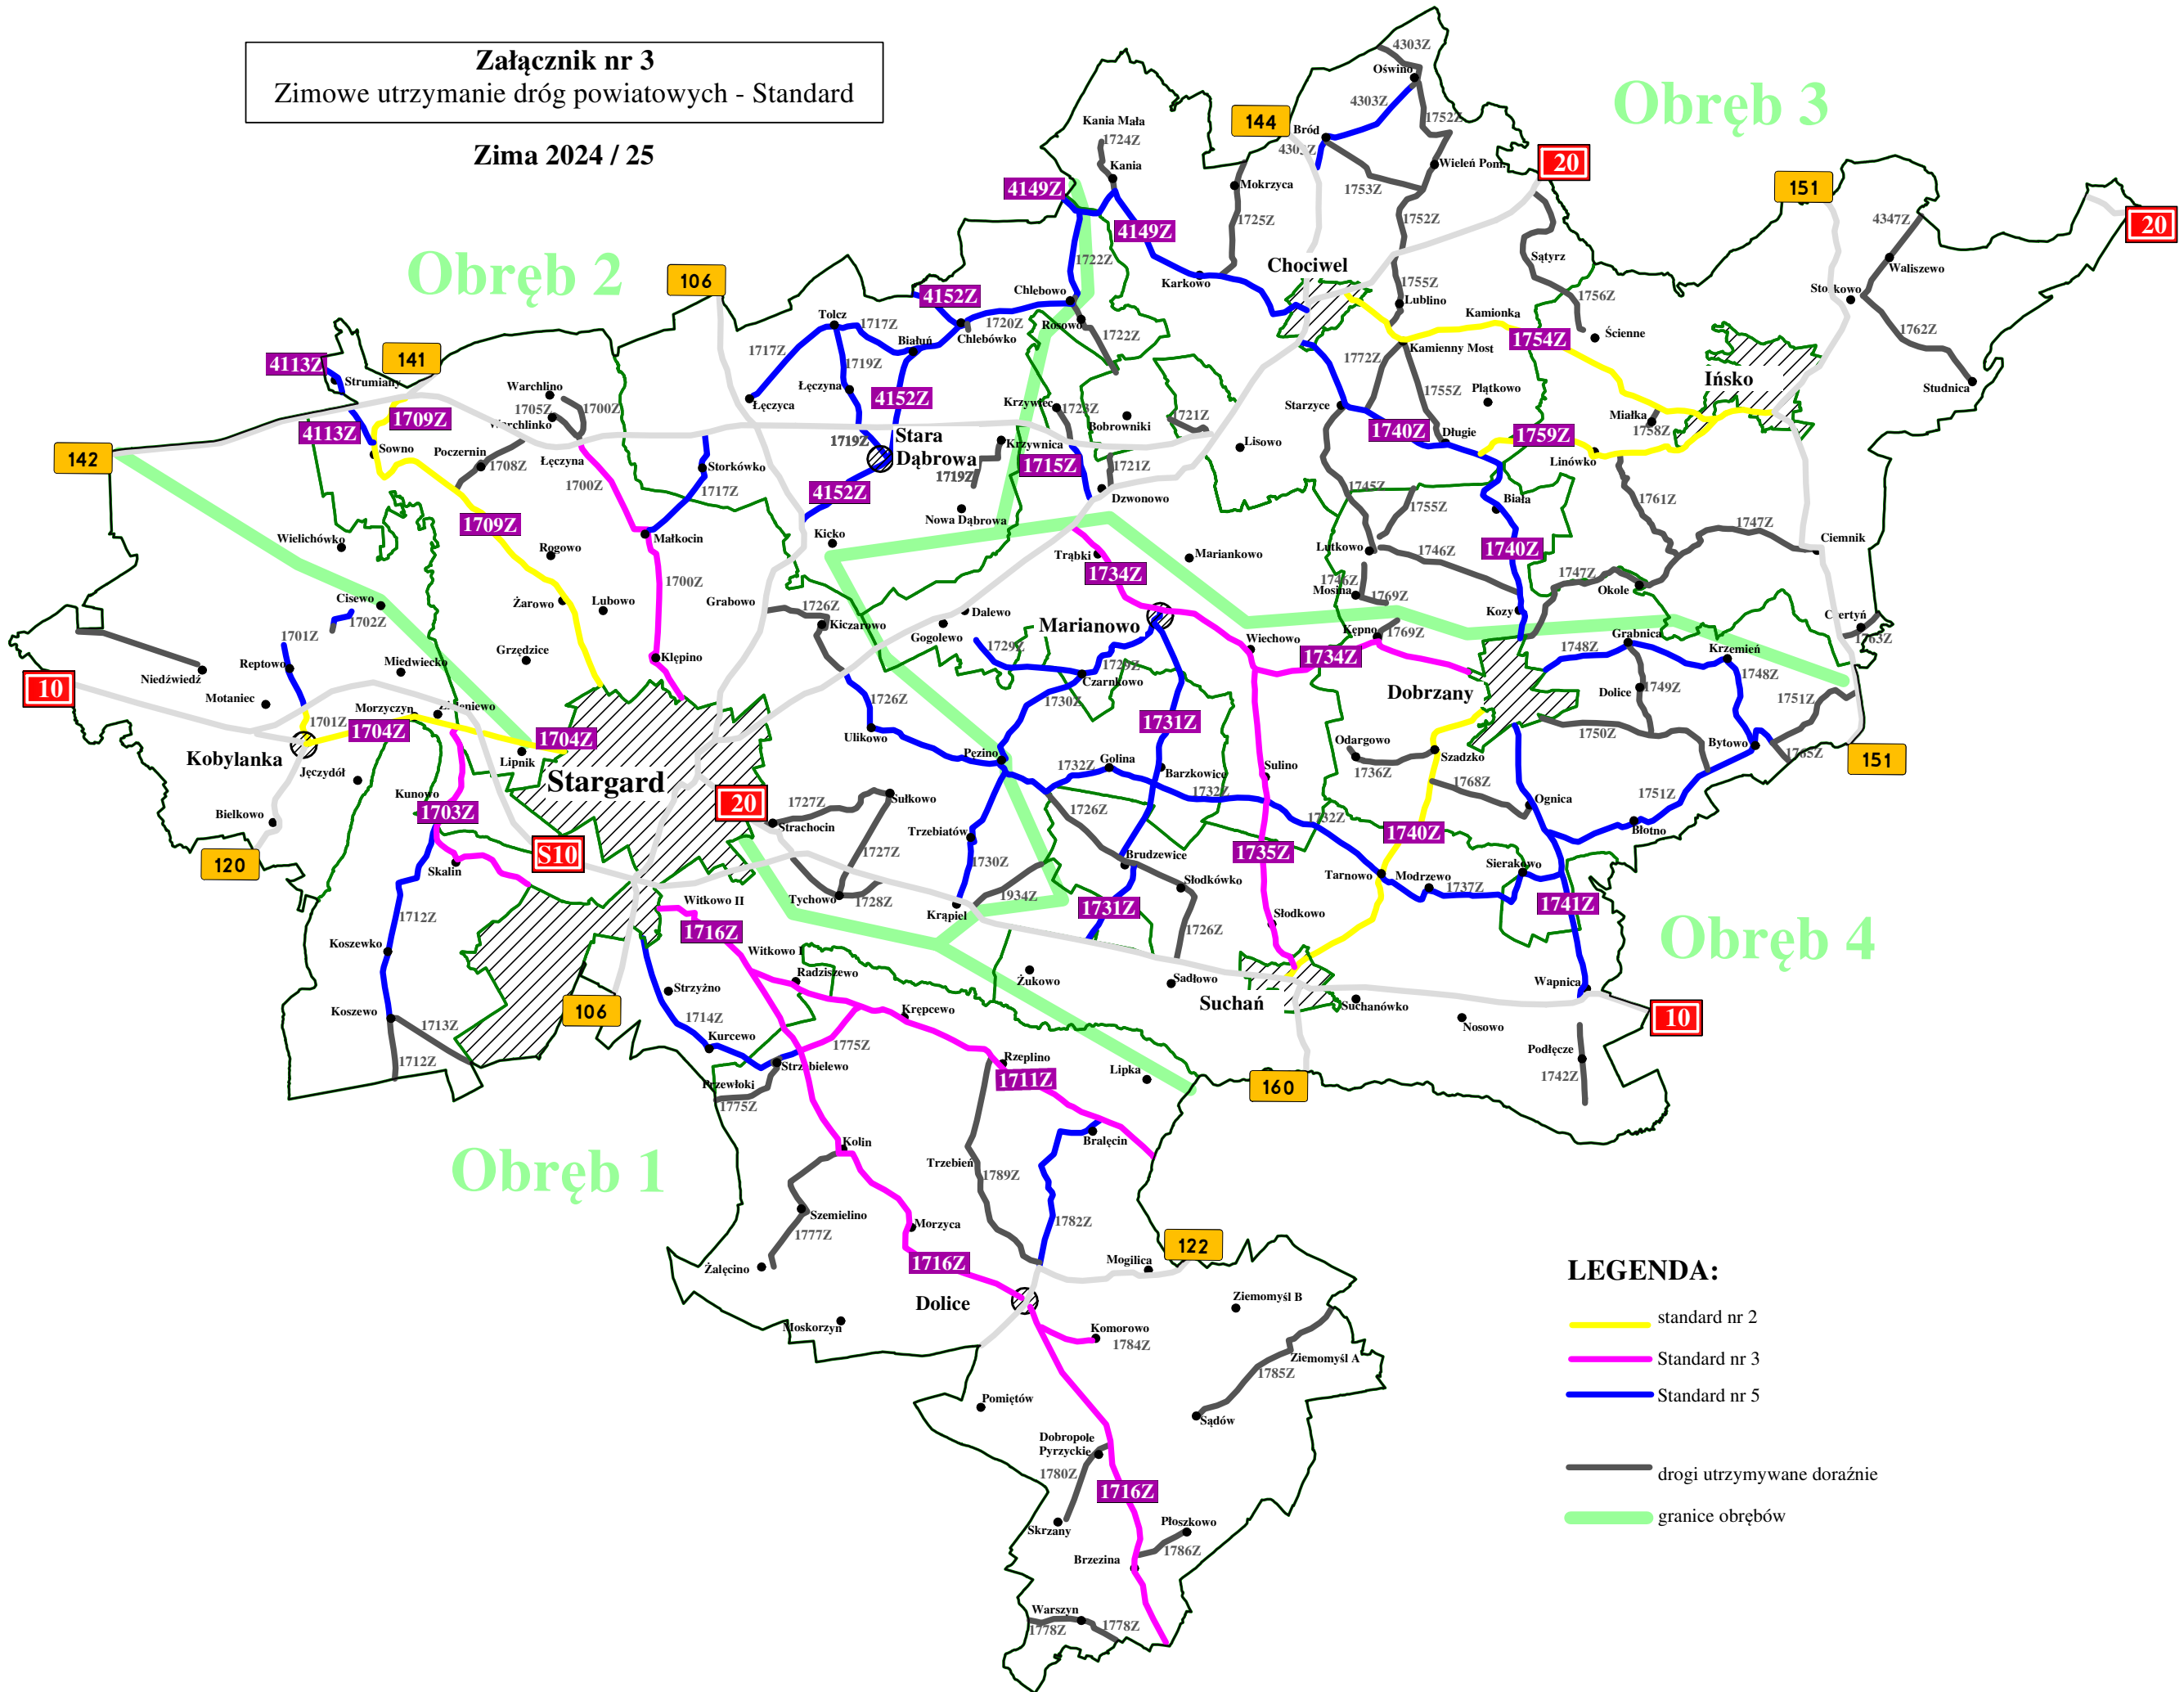

Załącznik nr 3
Zimowe utrzymanie dróg powiatowych - Standard

Zima 2024 / 25

Obręb 3

Obręb 2

Obręb 4

Obręb 1

LEGENDA:

- standard nr 2
- Standard nr 3
- Standard nr 5
- drogi utrzymywane doraźnie
- granice obrębów