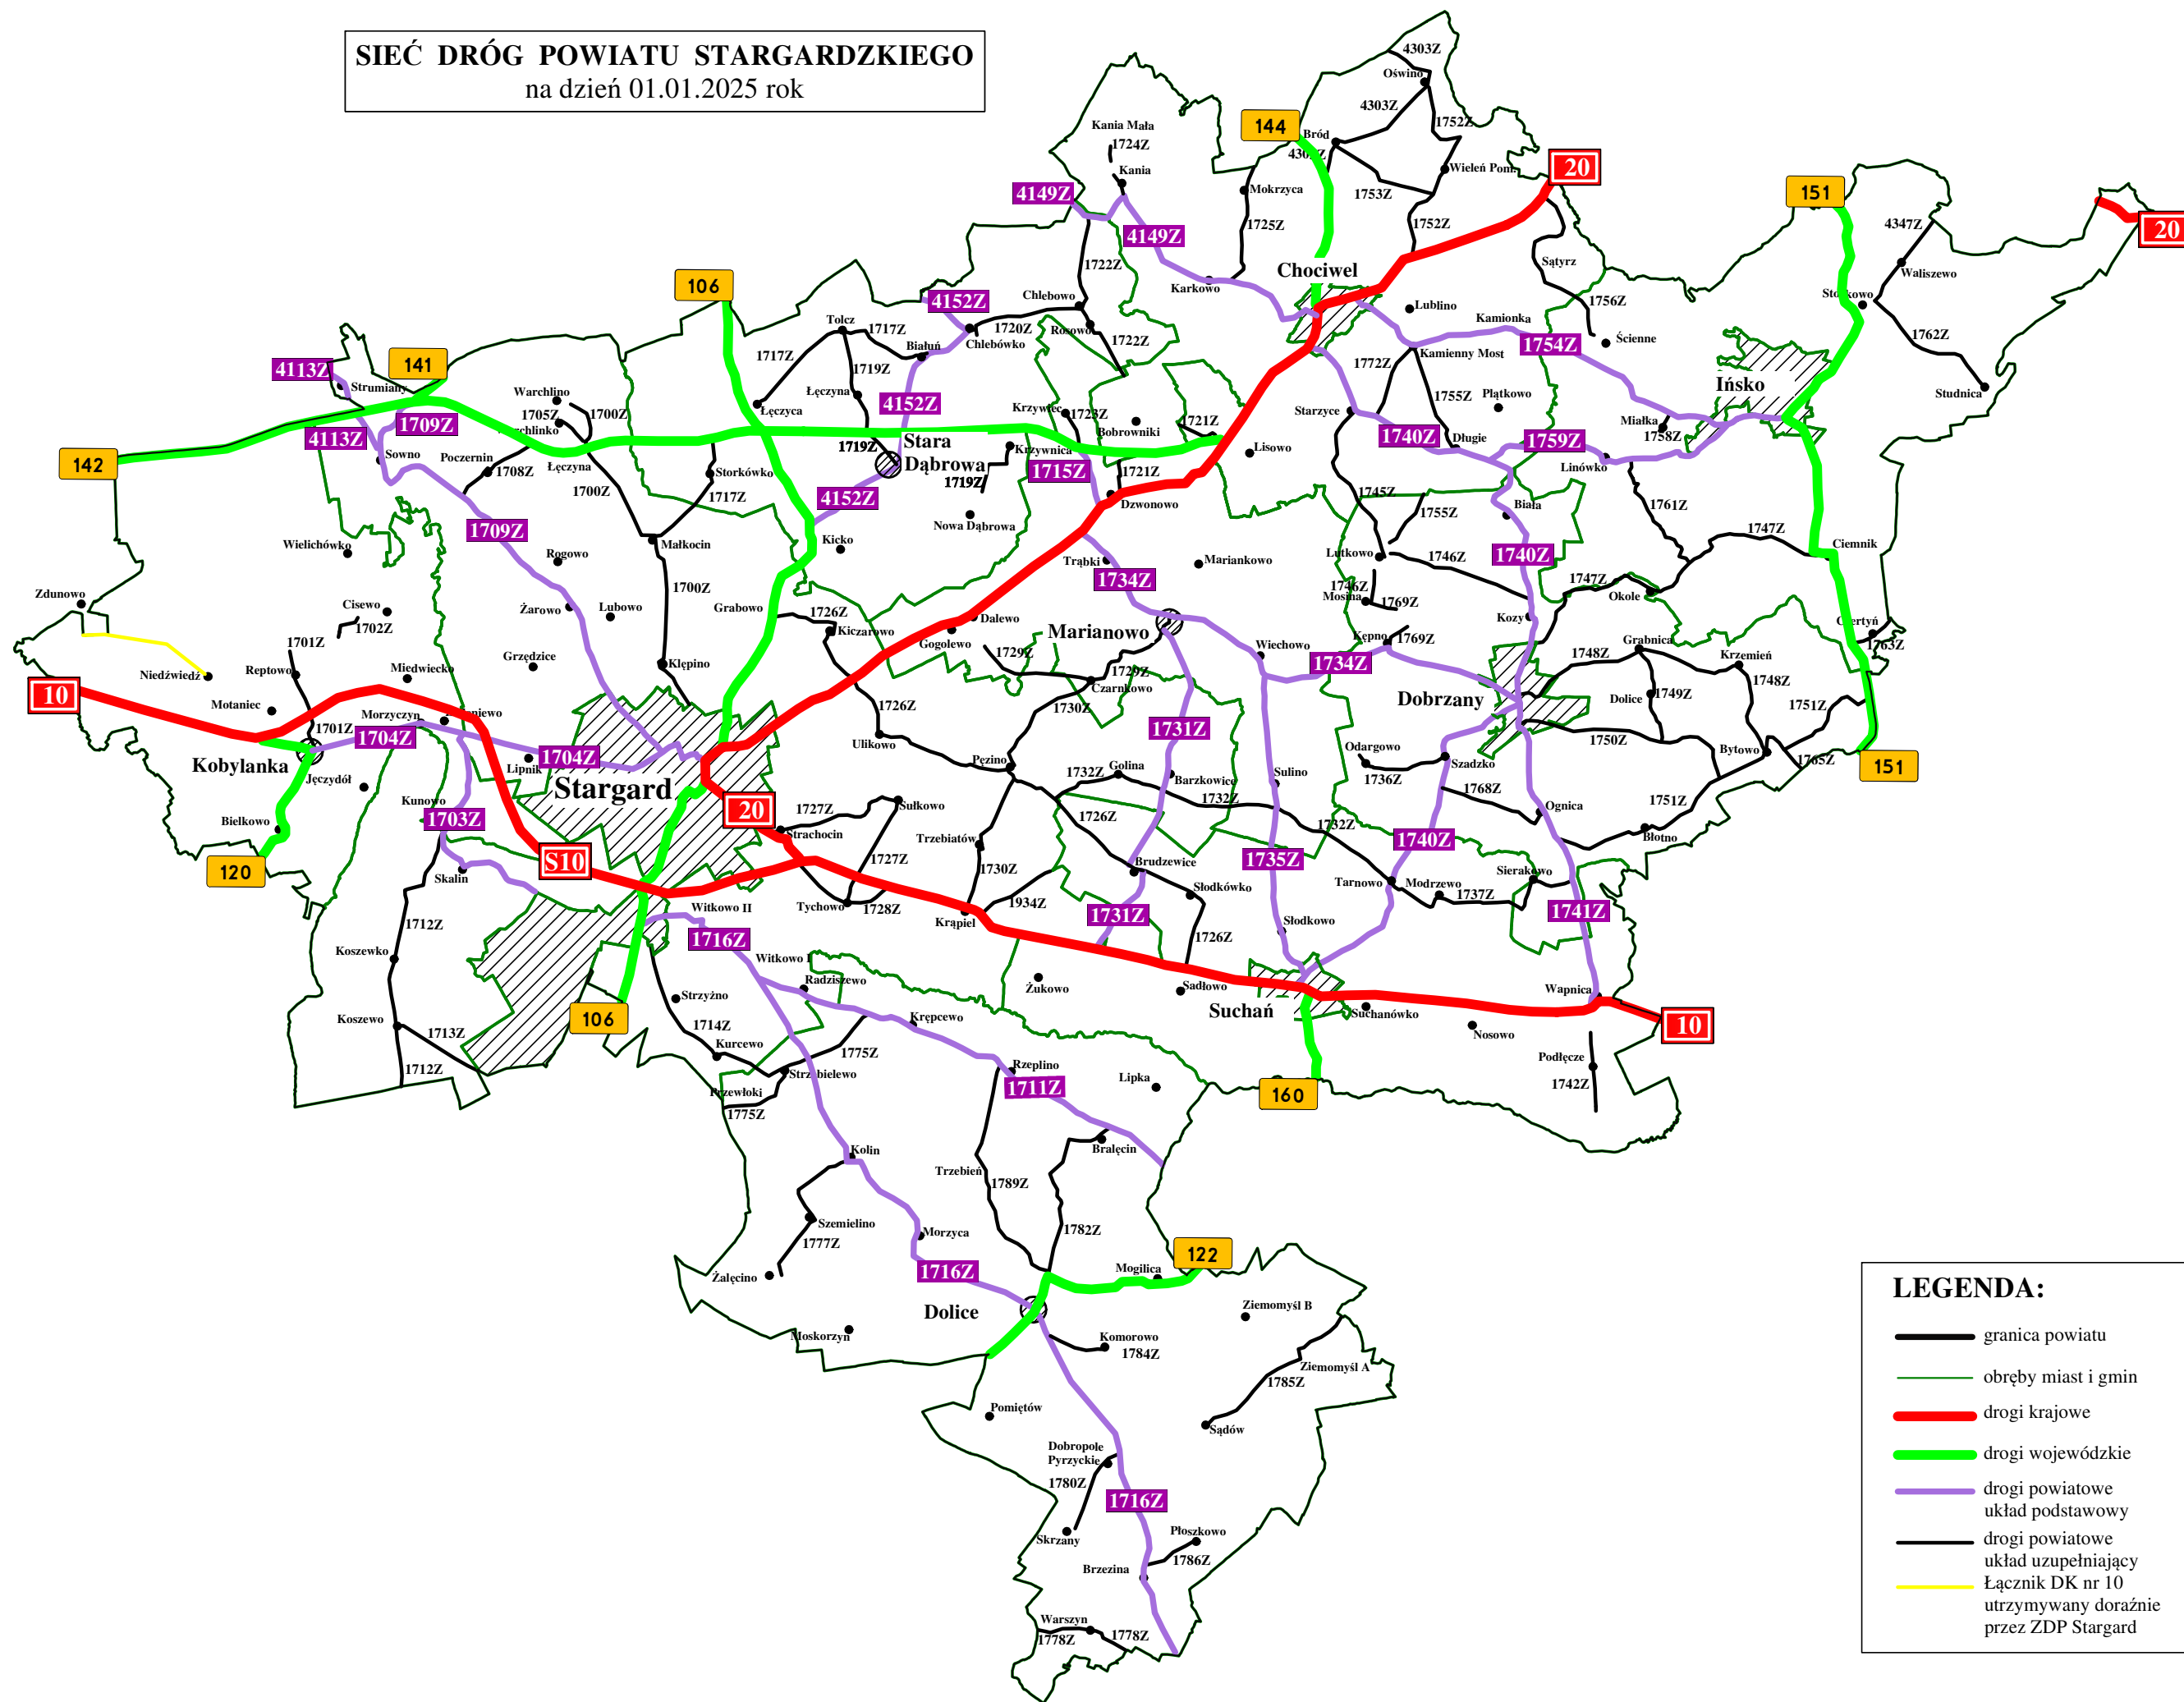

SIEĆ DRÓG POWIATU STARGARDZKIEGO
na dzień 01.01.2025 rok

LEGENDA:

-  granica powiatu
-  obręby miast i gmin
-  drogi krajowe
-  drogi wojewódzkie
-  drogi powiatowe
układ podstawowy
-  drogi powiatowe
układ uzupełniający
-  Łącznik DK nr 10
utrzymywany doraźnie
przez ZDP Stargard